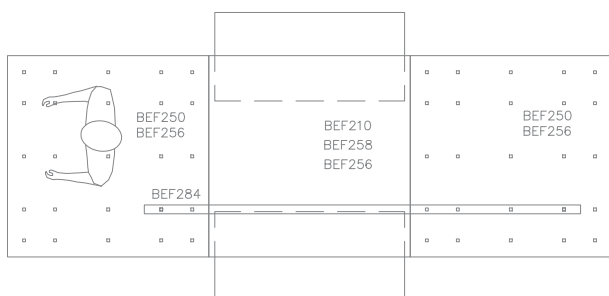

REFERENCIA LAYOUT

1x		BEF210 3X3 TABLE WITH SHELF - TOP
1x		BEF250 3X3 MANEQUIEN
1x		BEF256 3X3 OPEN PLATFORM - INFERIOR
1x		BEF283 HANG RACK 900
1x		BEF285 RISER

WARDROBE TABLE CONFIGURATION

REFERENCIA LAYOUT

2x		BEF210 3X3 TABLE WITH SHELF - TOP
2x		BEF256 3X3 OPEN PLATFORM - INFERIOR
2x		BEF258 3X3 STACKER - CENTRAL

REFERENCIA LAYOUT

1x		BEF216 3X3 STACKER WITH SHELF - CENT
1x		BEF218 3X3 OPEN PLATFORM HIGH - INF
1x		BEF219 3X3 INNOVATION CUBE - TOP
1x		BEF250 3X3 MANEQUIEN
1x		BEF256 3X3 OPEN PLATFORM - INFERIOR

BALLET BAR DISPLAY

REFERENCIA LAYOUT

1x		BEF210 3X3 TABLE WITH SHELF - TOP
2x		BEF250 3X3 MANEQUIEN
1x		BEF250 3X3 OPEN PLATFORM - INFERIOR
1x		BEF258 3X3 STACKER - CENTRAL
1x		BEF284 HANG RACK BALLET

PANT BAR LARGE