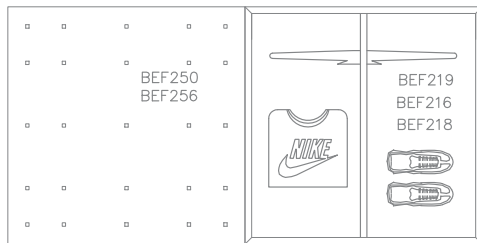

1x		BEF216 3X3 STACKER WITH SHELF - CENT
1x		BEF218 3X3 OPEN PLATFORM HIGH - INF
1x		BEF219 3X3 INNOVATION CUBE - TOP
1x		BEF250 3X3 MANEQUIEN
1x		BEF256 3X3 OPEN PLATFORM - INFERIOR