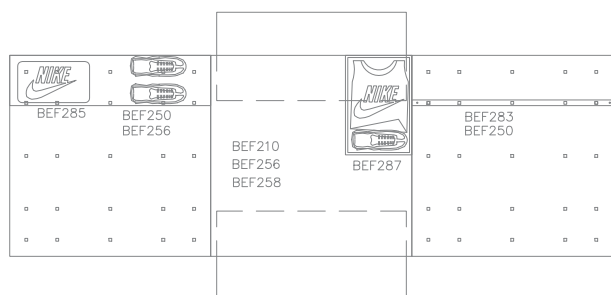

1x		BEF210 3X3 TABLE WITH SHELF - TOP
2x		BEF250 3X3 MANEQUIEN
2x		BEF256 3X3 OPEN PLATFORM - INFERIOR
1x		BEF258 3X3 STACKER - CENTRAL
1x		BEF283 HANG RACK 900
1x		BEF285 RISER
1x		BEF286 SMALL CUBE