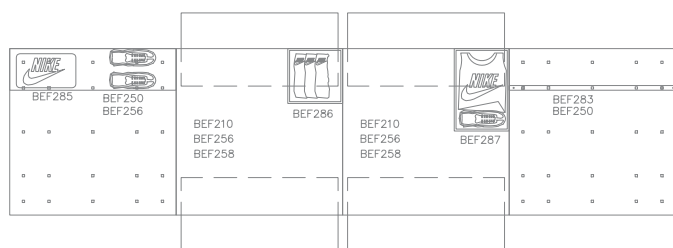

REFERENCIA LAYOUT

1x		PSF04.2 1/2 SINGLE HANG RACK
2x		BEF250 3X3 MANEQUIEN
2x		BEF256 3X3 OPEN PLATFORM - INFERIOR
2x		BEF271 TRIANGLE METAL INSERT
1x		BEF278 TRIANGLE STACKER - CENTRAL
1x		BEF290 MEDIUM CUBE

REFERENCIA LAYOUT

1x		BEF250 3X3 MANEQUIEN
2x		BEF256 3X3 OPEN PLATFORM - INFERIOR
2x		BEF271 TRIANGLE METAL INSERT
1x		BEF278 TRIANGLE STACKER - CENTRAL
1x		BEF285 RISER

ITEM IMPACT CONFIGURATION LARGE

REFERENCIA LAYOUT

2x		BEF210 3X3 TABLE WITH SHELF - TOP
2x		BEF250 3X3 MANEQUIEN
3x		BEF256 3X3 OPEN PLATFORM - INFERIOR
2x		BEF258 3X3 STACKER - CENTRAL
1x		BEF283 HANG RACK 900
1x		BEF285 RISER
1x		BEF286 SMALL CUBE
1x		BEF287 LARGE CUBE