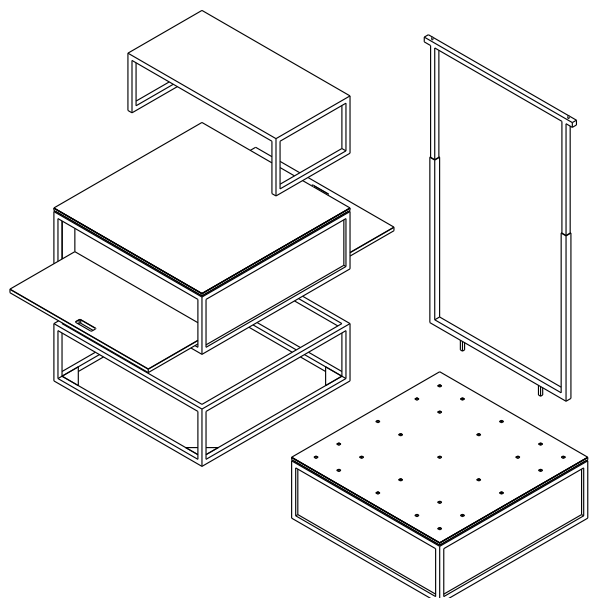

1x		BEF210 3X3 TABLE WITH SHELF - TOP
1x		BEF250 3X3 MANEQUIEN
1x		BEF256 3X3 OPEN PLATFORM - INFERIOR
1x		BEF283 HANG RACK 900
1x		BEF285 RISER