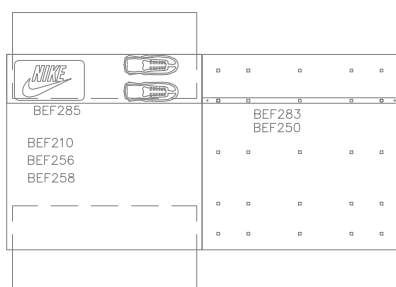

1x		BEF210 3X3 TABLE WITH SHELF - TOP
1x		BEF250 3X3 MANEQUIEN
1x		BEF256 3X3 OPEN PLATFORM - INFERIOR
1x		BEF283 HANG RACK 900
1x		BEF285 RISER