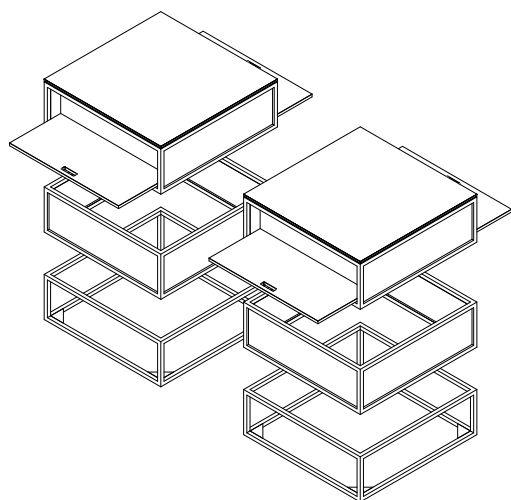

REFERENCIA LAYOUT

1x		BEF210 3X3 TABLE WITH SHELF - TOP
2x		BEF250 3X3 MANEQUIEN
2x		BEF256 3X3 OPEN PLATFORM - INFERIOR
1x		BEF258 3X3 STACKER - CENTRAL
1x		BEF283 HANG RACK 900
1x		BEF285 RISER
1x		BEF286 SMALL CUBE

REFERENCIA LAYOUT

1x		BEF210 3X3 TABLE WITH SHELF - TOP
1x		BEF250 3X3 MANEQUIEN
1x		BEF256 3X3 OPEN PLATFORM - INFERIOR
1x		BEF283 HANG RACK 900
1x		BEF285 RISER

WARDROBE TABLE CONFIGURATION

REFERENCIA LAYOUT

2x		BEF210 3X3 TABLE WITH SHELF - TOP
2x		BEF256 3X3 OPEN PLATFORM - INFERIOR
2x		BEF258 3X3 STACKER - CENTRAL

REFERENCIA LAYOUT

1x		BEF216 3X3 STACKER WITH SHELF - CENT
1x		BEF218 3X3 OPEN PLATFORM HIGH - INF
1x		BEF219 3X3 INNOVATION CUBE - TOP
1x		BEF250 3X3 MANEQUIEN
1x		BEF256 3X3 OPEN PLATFORM - INFERIOR