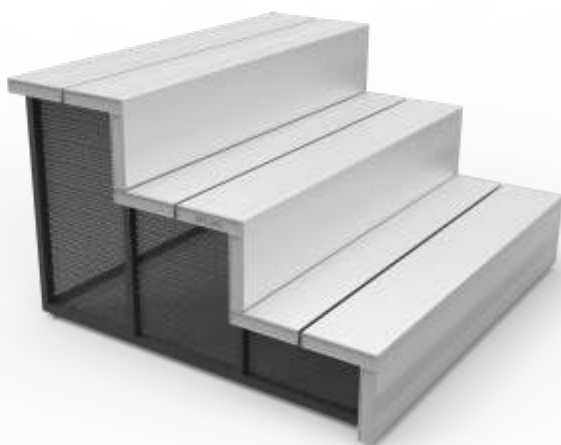

FLOOR

BEF030 - ACCESSORY CAPACITY FIXTURE

A 1280 | B 470 | h 1050

código de embalaje : COE827

BEF032 - METAL BLEACHERS - ALUMINUM

A 1170 | B 1100 | h 720

código de embalaje : COE822

BEF050 - 4x4 PLATFORM