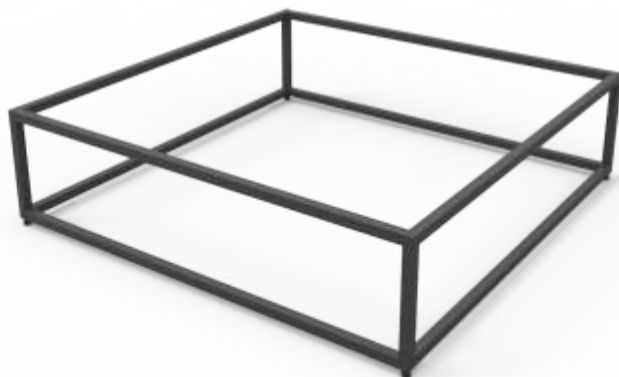

* no incluye INSERT

A 1180 | B 1180 | h 310

código de embalaje : COE829

FLOOR

BEF051 - 4x4 PLATFORM INSERT - METAL

A 1180 | B 1180 | h 20

código de embalaje : COE830

BEF056 - 4x4 OPEN PLATFORM