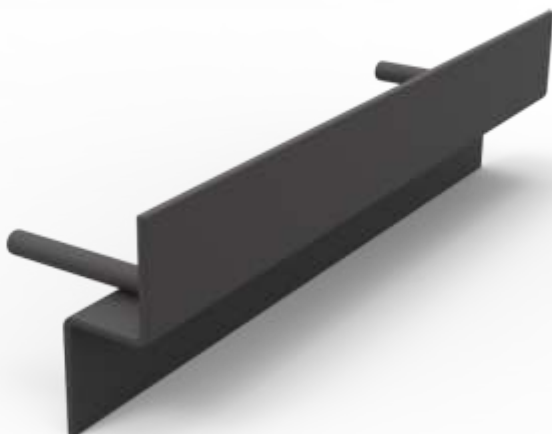

PSA20.2 - SINGLE SHOE PEG

B 120

código de embalaje : COE444

BEA003 - PEG SHOE SHELF

A 178 | B 107 | h 32

código de embalaje : COE810

BEA004 - PEG CLEAT FWW

A 180 | B 50 | h 50

código de embalaje : COE812

ACCESSORIES

BEA008 - UNIVERSAL CARRE CLIP

A 145 | B 60 | h 30

código de embalaje : COE809

BEA010 - 4FT MERCHANDISING BAR

A 1260 | B 30 | h 60

código de embalaje : COE813