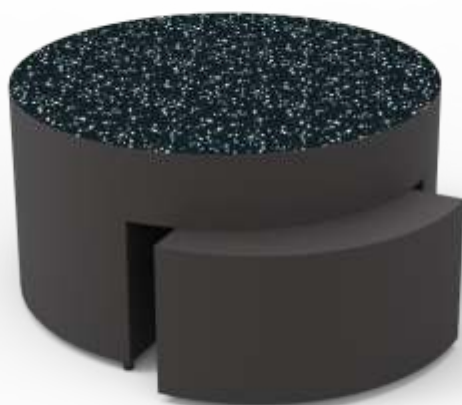

BEF095 - WA ROUND PLATFORM

* no incluye INSERT

A 900 | B 900 | h 460

código de embalaje : COE862

BEF096 - WA ROUND PLATFORM INSERT - GOMA GRIS