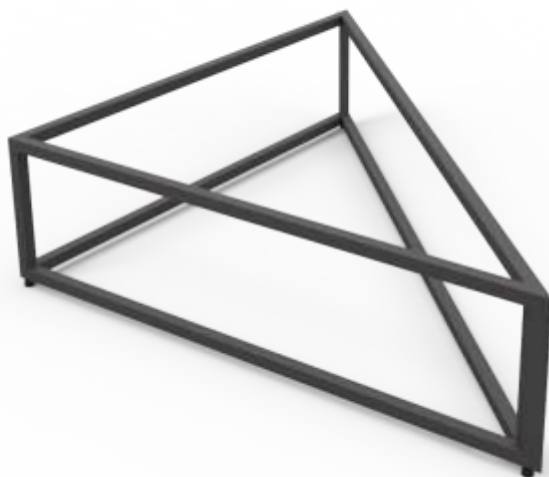

código de embalaje : COE842

FLOOR

BEF071 - TRIANGLE PLATFORM INSERT - METAL

A 1180 | B 1180 | h 20

código de embalaje : COE837

BEF076 - TRIANGLE OPEN PLATFORM

A 1180 | B 1180 | h 310

código de embalaje : COE847