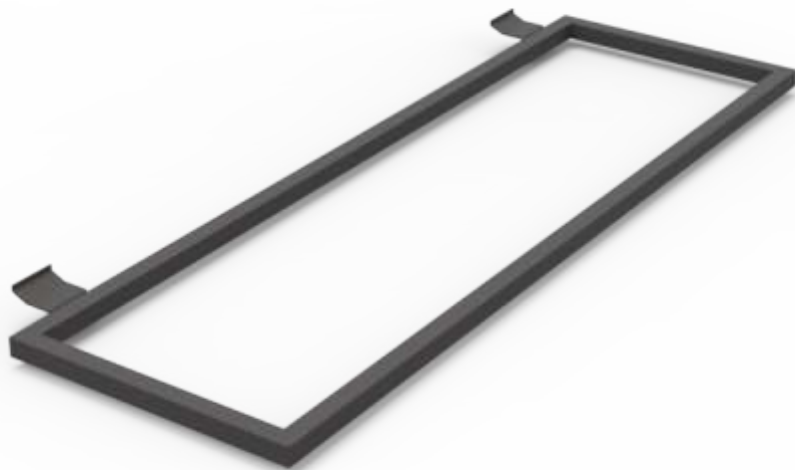

BEA028 - 4' HANGBAR DEEP

A 1206 | B 440 | h 55

código de embalaje : COE874