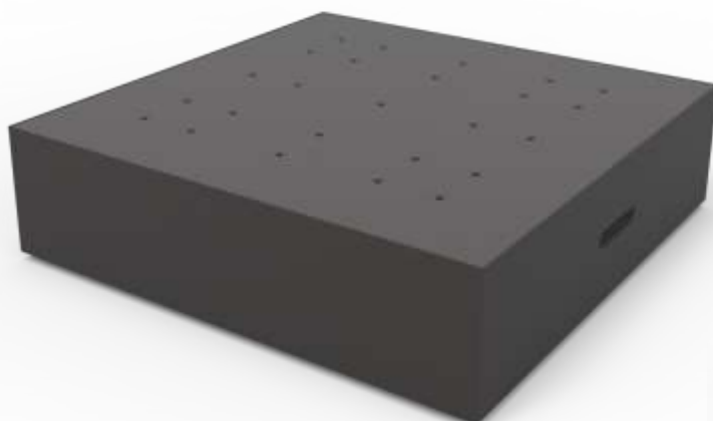

FLOOR

BEF030 - ACCESSORY CAPACITY FIXTURE

A 1280 | B 470 | h 1050

código de embalaje : COE827

BEF032 - METAL BLEACHERS - ALUMINUM

A 1170 | B 1100 | h 720

código de embalaje : COE822

BEF050 - 4x4 PLATFORM