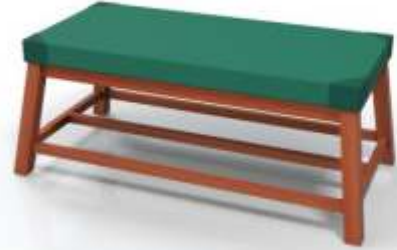

FLOOR FIXTURE

PSF72.2 - PICNIC TABLE SMALL  
A: 1270 B: 670 H: 830

PSF74.2 - PICNIC TABLE LARGE  
A: 1500 B: 670 H: 830

PSF78.2 - WARDROBE TABLE SMALL  
A: 1270 B: 900 H: 830

PSF79.2 - WARDROBE TABLE LARGE  
A: 1500 B: 900 H: 830

PSF82.2 - BOTTON BAR TABLE  
A: 1440 B: 1000 H: 750

PSF92.2 - SMALL FOOTWEAR BENCH  
A: 1060 B: 460 H: 420

FLOOR FIXTURE

PSF93.2 - FITTING ROOM BENCH

A: 550    A: 450    A: 460

PSF94.2 - LARGE FITTING ROOM BENCH