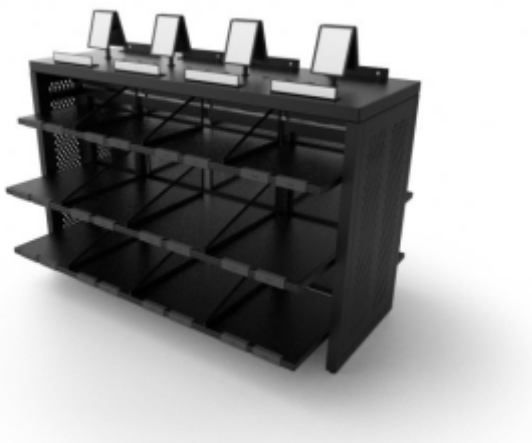

FLOOR FIXTURE

PSF72.2 - PICNIC TABLE SMALL  
A: 1270 B: 670 H: 830

PSF74.2 - PICNIC TABLE LARGE  
A: 1500 B: 670 H: 830

PSF78.2 - WARDROBE TABLE SMALL  
A: 1270 B: 900 H: 830

PSF79.2 - WARDROBE TABLE LARGE  
A: 1500 B: 900 H: 830

PSF82.2 - BOTTON BAR TABLE  
A: 1440 B: 1000 H: 750

PSF92.2 - SMALL FOOTWEAR BENCH  
A: 1060 B: 460 H: 420

FLOOR FIXTURE

PSF93.2 - FITTING ROOM BENCH

A: 550    A: 450    A: 460

PSF94.2 - LARGE FITTING ROOM BENCH