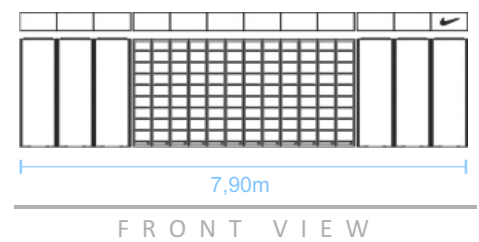

XXS

C O R N E R

Capacidad de carga: Calzado 54u.

T O P V I E W

F R O N T V I E W

**XS**  
C O R N E R

Capacidad de carga: Calzado 72u.  
Indumentaria 420u.

S

C O R N E R

Capacidad de carga: Calzado 108u.  
Indumentaria 586u.

M

C O R N E R

Capacidad de carga: Calzado 144u.  
Indumentaria 674u.

L  
C O R N E R

Capacidad de carga: Calzado 180u.  
Indumentaria 986u.

**XL**  
C O R N E R

Capacidad de carga: Calzado 198u.  
Indumentaria 1.152u.

T O P V I E W

F R O N T V I E W