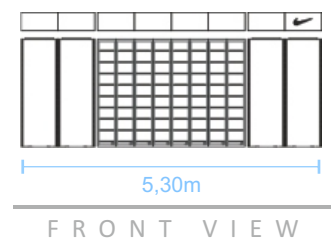

XXS

C O R N E R

Capacidad de carga: Calzado 54u.

T O P V I E W

F R O N T V I E W

**XS**  
C O R N E R

Capacidad de carga: Calzado 72u.  
Indumentaria 420u.

S

C O R N E R

Capacidad de carga: Calzado 108u.  
Indumentaria 586u.

M

C O R N E R

Capacidad de carga: Calzado 144u.  
Indumentaria 674u.

L  
C O R N E R

Capacidad de carga: Calzado 180u.  
Indumentaria 986u.

**XL**  
C O R N E R

Capacidad de carga: Calzado 198u.  
Indumentaria 1.152u.

T O P V I E W

F R O N T V I E W